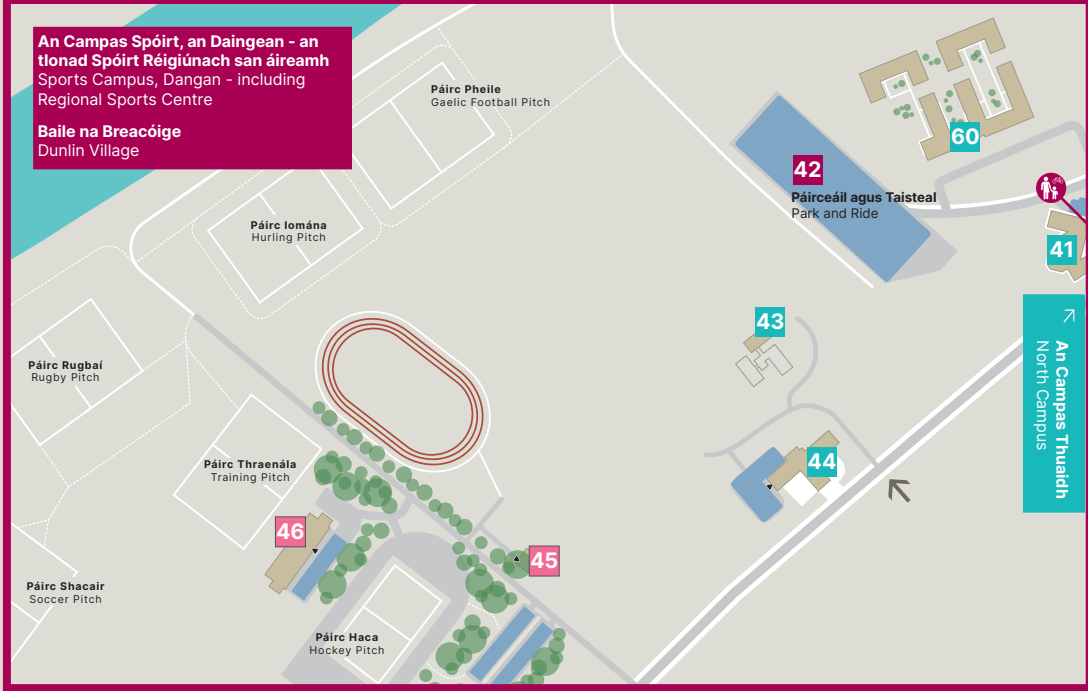

OLLSCOIL NA
GAILLIMHE
UNIVERSITY
OF GALWAY

Áiseanna Teaghlaigh Family Friendly Facilities

- Eochair Key**
- Áiseanna Athraithe Clúidíní**
Baby Changing Facilities
 - Páircéil rothar do theaghlaigh**
Family Bicycle Parking
 - Seomra Beathaithe Cíche**
Nursing Mothers Room
 - Páircéil rothar do theaghlaigh**
Family Bicycle Parking
 - Spásanna Páirceála**
Parking
 - Príomhbhealaí isteach d'fheithiclí**
Main Vehicular Entrances
 - Príomhbhealaí isteach do choisithe**
Main Pedestrian Entrances
 - Slí Inrochtana**
Accessible Route

An Campas Spóirt, an Daingean - an tIonad Spóirt Réigiúnach san áireamh
Sports Campus, Dangan - including Regional Sports Centre

An tÁras Spóirt Sports Pavilion	46
Teach Maryville Maryville House	45

An Campas Thuaidh
North Campus

An Daingean A Dangan A	43
Cúrsa Saoil Lifecourse	41
Baile na Breacóige Dunlin Village	60
Baile na Coiribe Corrib Village	39
Baile an Chíorbhuí Goldcrest Village	38
Eolaíochtaí Bithleighis Biomedical Sciences	40
Institiúid na hEolaíochta Sonraí Data Science Institute	44
Naíolann na hOllscoile University Crèche	37
Páirceáil agus Taisteal Park and Ride	42

Áras Mháirtín Uí Riain Martin Ryan Building	7
Áras na Bitheolaíochta Daonna Human Biology Building	11
Áras na Gaeilge	15
Áras na Mac Léinn	8
Áras Oirbsean Orbsen Building	22
Áras Uí Argadáin Hardiman Building	20
Áras Uí Chathail	10
Aula Maxima	1
Beár na Mac Léinn - Sult College Bar - Sult	8
Bloc E Block E	13
Bloc F Block F	19
Bloc S Block S	12
Bloc T Block T	28
Bóthar na Drioglainne Distillery Road	26
Ceoláras Emily Anderson The Emily Anderson Concert Hall	1
Comhaltas na Mac Léinn Students' Union	8
Deasc Eolais na Mac Léinn (SID) Student Information Desk (SID)	10
Foirgneamh na nDán / na hEolaíochta Arts / Science Building	21