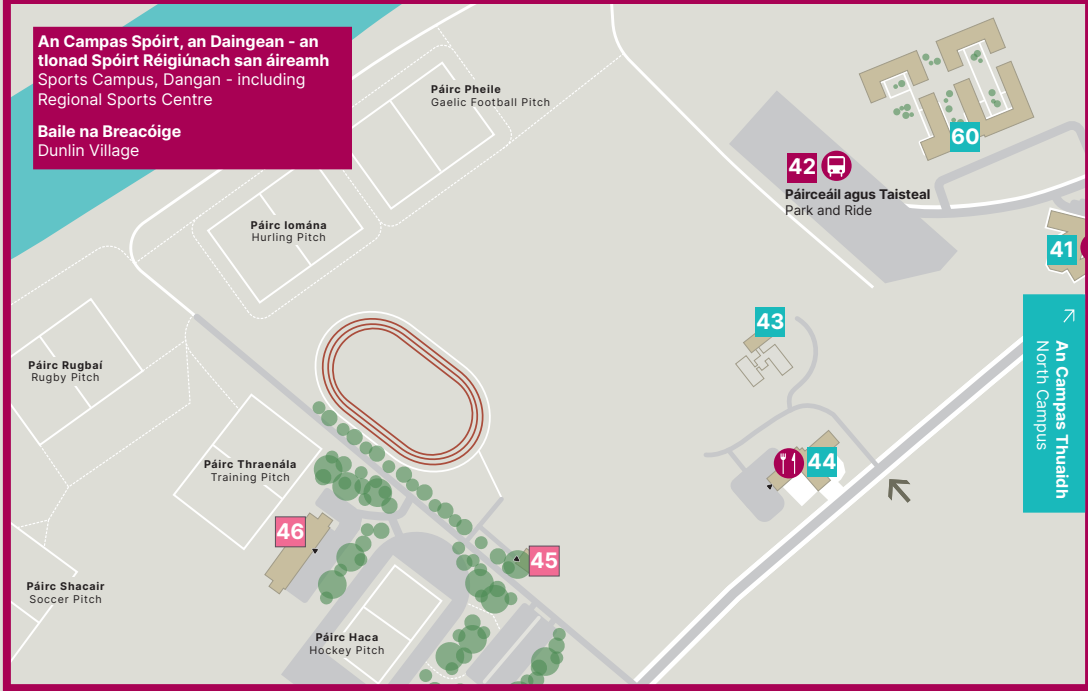

# Léarscáil den Champas Campus Map

**Eochair Key**

- ← **Príomhbhealaí isteach d'fheithicilí**  
Main Vehicular Entrances
- ↪ **Príomhbhealaí isteach do choisithe**  
Main Pedestrian Entrances
- ♿ **Slí Inrochtana**  
Accessible Route
- € **ATM**  
ATM
- 🚌 **Stad Bus**  
Bus Stop
- ☺ **Caiféanna / Bialanna**  
Café / Restaurants
- i **Fáiltiú**  
Reception

**An Campas Thuaidh**  
North Campus

<b>An Daingean A</b> Dangan A	<b>43</b>
<b>Cúrsa Saoil</b> Lifecourse	<b>41</b>
<b>Baile na Breacóige</b> Dunlin Village	<b>60</b>
<b>Baile na Coiribe</b> Corrib Village	<b>39</b>
<b>Baile an Chíorbhuí</b> Goldcrest Village	<b>38</b>
<b>Eolaíochtaí Bithleighis</b> Biomedical Sciences	<b>40</b>
<b>Institiúid na hEolaíochta Sonraí</b> Data Science Institute	<b>44</b>
<b>Naíolann na hOllscoile</b> University Crèche	<b>37</b>
<b>Páirceáil agus Taisteal</b> Park and Ride	<b>42</b>

<b>Áras Mháirtín Uí Riain</b> Martin Ryan Building	<b>7</b>
<b>Áras na Bitheolaíochta Daonna</b> Human Biology Building	<b>11</b>
<b>Áras na Gaeilge</b>	<b>15</b>
<b>Áras na Mac Léinn</b>	<b>8</b>
<b>Áras Oirbsean</b> Orbsen Building	<b>22</b>
<b>Áras Uí Argadáin</b> Hardiman Building	<b>20</b>
<b>Áras Uí Chathail</b>	<b>10</b>
<b>Aula Maxima</b>	<b>1</b>
<b>Beár na Mac Léinn - Sult</b> College Bar - Sult	<b>8</b>
<b>Bloc E</b> Block E	<b>13</b>
<b>Bloc F</b> Block F	<b>19</b>
<b>Bloc S</b> Block S	<b>12</b>
<b>Bloc T</b> Block T	<b>28</b>
<b>Bóthar na Drioglainne</b> Distillery Road	<b>26</b>
<b>Ceoláras Emily Anderson</b> The Emily Anderson Concert Hall	<b>1</b>
<b>Comhaltas na Mac Léinn</b> Students' Union	<b>8</b>
<b>Deasc Eolais na Mac Léinn (SID)</b> Student Information Desk (SID)	<b>10</b>
<b>Foirgneamh na nDán / na hEolaíochta</b> Arts / Science Building	<b>21</b>